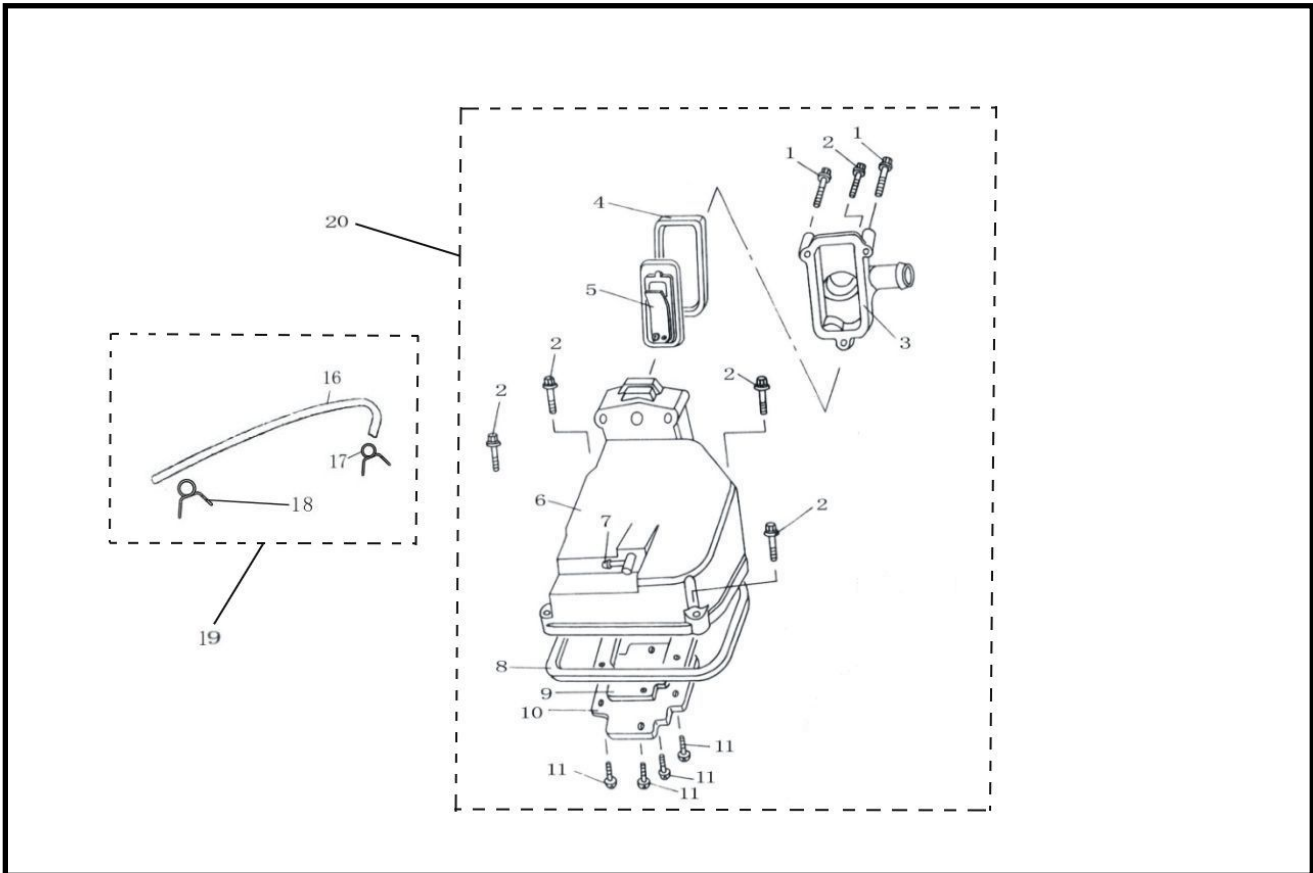

Merk MOTOR
 Model DJJD
 Uitvoering 139QMB GY6 4 T E4 EFI 10"
 Tekening 03 KLEPDEKSEL (22927)

Index	Artikelnummer	Omschrijving	Cons. Prijs (euro)
05	93449	SLS MEMBRAAN CHINA GY6 50cc 4T SP	4,90
17	10474	SLANGKLEM MICKEY CLIP DUBBEL 6x9mm 10st	8,90
18	10477	SLANGKLEM MICKEY CLIP DUBBEL 7x11mm 10st	8,90
19	32961	KLEPDEKSEL ONTLUCHTINGSSLANG CHINA 4T GY6 50cc	3,90
20	33422	KLEPDEKSEL DJJD CASHMERE 50CC EURO4	10,40