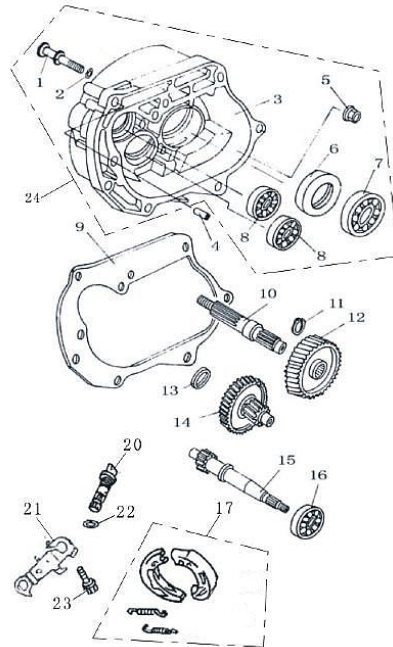

Merk MOTOR
Model DJJD
Uitvoering 139QMB GY6 4 T E4 EFI 10"
Tekening 11 OVERBRENGING (22934)

Index	Artikelnummer	Omschrijving	Cons. Prijs (euro)
03	89312	TRANSMISSIEDEKSEL CHINA 4T GY6	37,90
04	706437	CARTER PASBUS 10 x20 PEUGEOT KISBEE ORG	3,15
06	10065	KEERRING 17 x32 x7 DG ML	5,50
07	4212	LAGER SKF 20-42-12 6004 C3 2RS (1)	9,90
08	4219	LAGER SKF 12-32-10 6201 C3 (1)	6,00
09	90872	PAKING TRANSMISSIE CHINA 4T GY6 ARTEIN (1)	3,40
10	32933	ACHTERAS CHINA 4T GY6 RIEJU TOREO 126mm	25,90
11	10414	CIRCLIP UITWENDIG 19mm 10stuks	1,90
12	0/500.709.9007	TANDWIEL RIEJU 4T SCOOTER 51T (SP)	24,90
14	0/500.709.9010	TANDWIEL RIEJU 4T SCOOTER 52/15T SP	42,74
15	32948	PRIMAIRE-AS CHINA 4T GY6 (RIEJU) 16t	20,90
16	4262	LAGER SKF 17-47-14 6303 C3 (1)	9,90
17	1480-0090	REMSCHOEN-SET IGM (MINARELLI/PEUGEOT/SYM/GY6/KYMCO)	5,90
20	32030	REMSLEUTEL-AS CHINA GRAND RETRO	5,90
21	32031	REMSLEUTEL-HEVEL TROMMEL CHINA GRAND RETRO	6,90
23	92255	FLENS FRAME BOUTEN SW10 M6x35 ZWART 10st	2,50