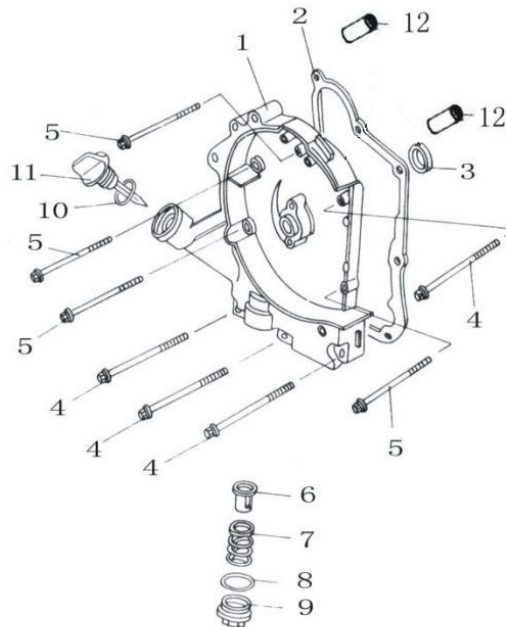

Merk MOTOR
Model DJJD
Uitvoering 139QMB GY6 4 T E4 EFI 10"
Tekening 07 CARTERHELFT RECHTS (22930)

Index	Artikelnummer	Omschrijving	Cons. Prijs (euro)
01	32573	CARTER RECHTS KYMCO 10"/CHINA GY6 10"/12"50cc	49,90
02	92577	PAKING OLIEPOMP CARTER CHINA 4T GY6 50cc RE (1)	4,40
03	10418	KEERRING 16.4x30 x5 VITON	5,90
04	10438	FLENS CARTER BOUTEN SW 8 M6x100 BLANK (10)	1,90
05	10456	FLENS CARTER BOUTEN SW 8 M6x 85 BLANK (10)	1,90
06	90279	OLIE ZEEF GY6 CHINA 4T SCOOTER 50/125cc	1,30
07	32570	OLIE VEER CHINA 4T GY6 / PEUGEOT/SYM 4T NT	0,90
08	35571	O-RING 30.8 x 3.2 CHINA 4T GY6 50/PEUGEOT/SYM (1)	0,50
09	32572	OLIEFILTERDOP CHINA GY6/SYM MIO/PEUGEOT 4T 30mm	1,90
10	32651	O-RING 18 x 3 NBR CHINA4 T GY6 125 OLIEPEILSTOK	0,90
11	90340	OLIEPEILSTOK CHINA 4T GY6 50cc SP	1,90
12	32769	CARTER PASBUS 8 x14 CHINA 4T GY6 (1)	0,90