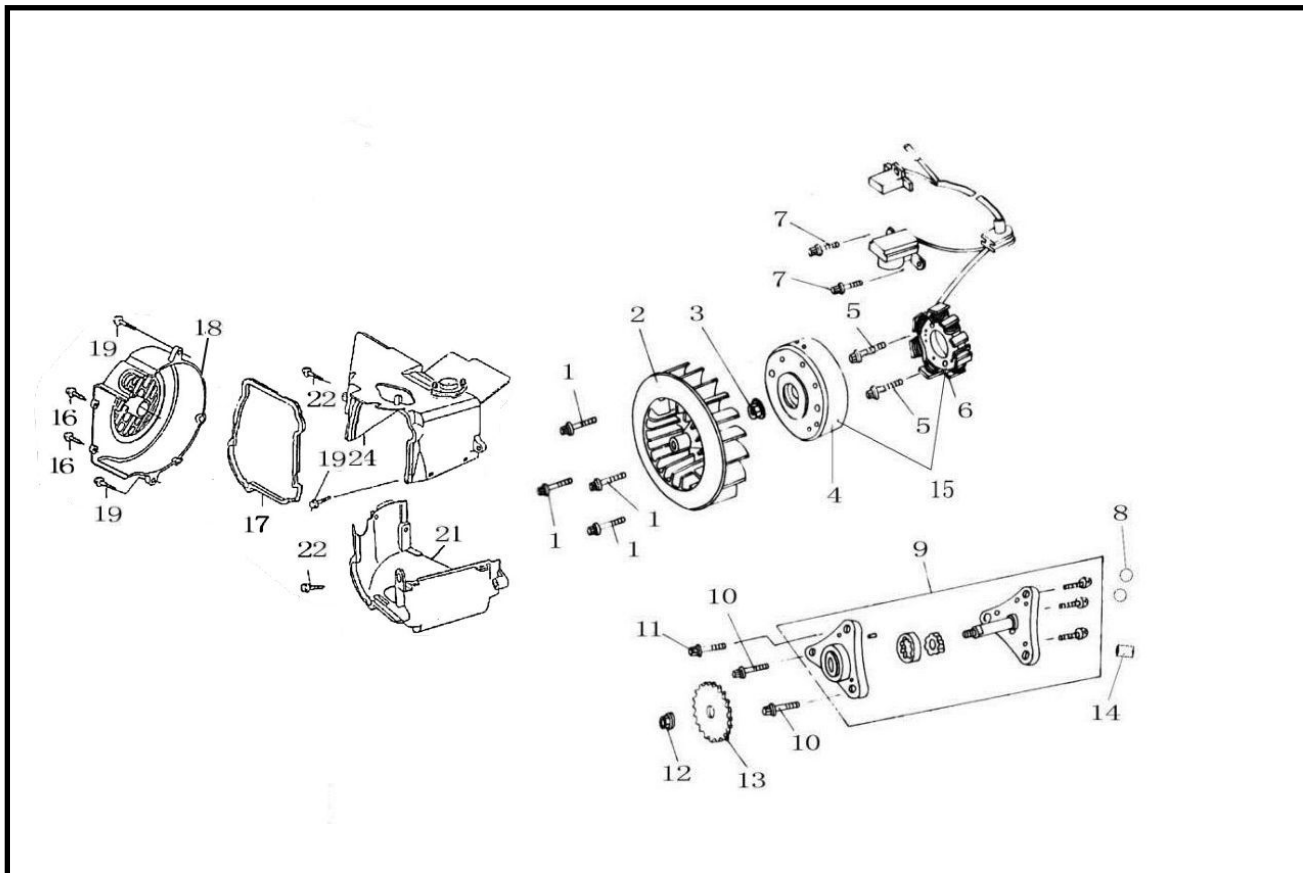

Merk MOTOR
Model DJJD
Uitvoering 139QMB GY6 4 T E4 EFI 10"
Tekening 08 ONTSTEKING-KOELVIN (22931)

MOKiX

Index	Artikelnummer	Omschrijving	Cons. Prijs (euro)
01	89551	FLENS FRAME BOUTEN SW10 M6x15 BLANK 10st	1,90
02	32574	KOELVENTILATOR CHINA GY6/KYMCO/PEUGEOT 4T/2T WIT	3,90
03	89872	VLIEGWIEL MOER PIAGGIO/PEU/SYM 10x1.25 FLENS (1)	0,40
04	33409	VLIEGWIEL DJJD CASHMERE 50CC EURO 4	24,00
05	89552	FLENS FRAME BOUTEN SW10 M6x20 BLANK 10st	1,90
06	33408	ONTSTEKING DJJD CASHMERE 50CC EURO 4	24,00
07	10196	METAALSCHROEF M5x16 KRUISKOP ZWART 10stuks	2,90
08	32575	O-RING 9.0x1.5 CHINA 4T GY6 50 OLIEPOMP (1)	0,60
09	89155	OLIEPOMP GY6 CHINA 4T 50 16T 139QMB/QMA	7,90
10	89552	FLENS FRAME BOUTEN SW10 M6x20 BLANK 10st	1,90
11	89553	FLENS FRAME BOUTEN SW10 M6x25 BLANK 10st	1,90
12	10191	MOER M6x1 FLENSMOER 10stuks	1,90
13	89146	AANDRIJFTANDWIEL OLIEPOMP GY6 CHINA 4T 16t SP	3,90
14	32937	BUS-BENDIX CHINA 4T GY6 SCOOTERS	3,90
15	33410	ONTSTEKING DJJD CASHMERE COMPLEET EURO 4	48,00
16	89885	PARKERSET 5.0x20 ZWART 10st	2,90
17	32551	KOELKAP RUBBER CHINA 4T GY6 50	1,90
18	89135	KOELKAP-BUITEN/VLIEGWIEL CHINA 4T GY6 ZWART	2,90
19	89553	FLENS FRAME BOUTEN SW10 M6x25 BLANK 10st	1,90
21	32970	KOELKAP-ONDER CHINA 4T GY6 GRAND RETRO ZWART	3,90
22	89551	FLENS FRAME BOUTEN SW10 M6x15 BLANK 10st	1,90
24	32971	KOELKAP CILINDER/BOVEN CHINA GY6/GRAND RETRO ZWART	1,90