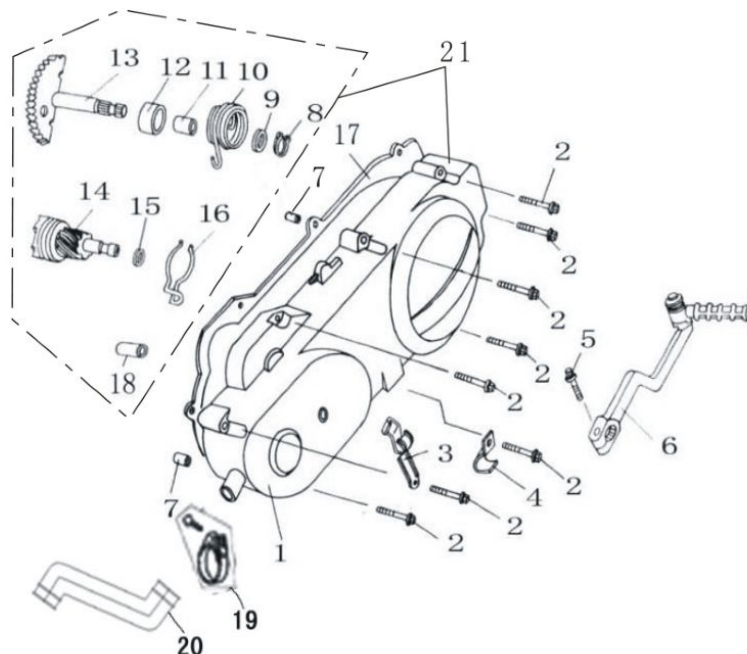

Merk MOTOR
Model DJJD
Uitvoering 139QMB GY6 4 T E4 EFI 10"
Tekening 12 CARTERDEKSEL (22935)

Index	Artikelnummer	Omschrijving	Cons. Prijs (euro)
01	33418	CARTERDEKSEL DJJD CASHMERE ZWART	39,90
02	89560	FLENS CARTER BOUTEN SW 8 M6x35 ZWART 10st	3,90
021	89560	FLENS CARTER BOUTEN SW 8 M6x35 ZWART 10st	3,90
03	33413	KABEL KLEM DJJD CASHMERE 50CC	1,40
04	33412	KABEL KLEM DJJD CASHMERE 50CC	0,50
05	92247	FLENS CARTER BOUTEN SW 8 M6x 20 BLANK 10st	1,90
06	89145	KICKSTARTER CHINA 4T GY6 50cc ZWART	7,90
07	32769	CARTER PASBUS 8 x14 CHINA 4T GY6 (1)	0,90
08	10203	CIRCLIP UITWENDIG 14mm 10stuks	1,50
09	89159	KICKSTARTER AS RING CHINA 4T GY6 IJZER 14.2x21.5x2	1,50
10	89158	KICKSTARTER VEER CHINA 4T GY6 139QMB/QMA	2,90
11	20444	KICKSTARTER BUS PEUGEOT/KYMCO/CHINA GY6 14x18x21.5	1,90
12	33208	KICKSTARTER RING CHINA 4T GY6 NYLON (1)	0,90
13	88490	KICKSTARTER-AS CHINA 4T GY6 50cc 51-25	9,90
14	88494	KICKSTARTER-TANDWIEL RONDSEL CHINA 4T GY6 8t	7,90
16	89721	KICKSTARTER-TANDWIELVEER CHINA 4T GY6 50cc (1)	1,90
17	89675	PAKING KOPPELINGSDEKSEL GY6 CHINA 4T 12" LANG (1)	3,90
18	32937	BUS-BENDIX CHINA 4T GY6 SCOOTERS	3,90
20	33411	SLANG VARIO BELUCHTING DJJD CASHMERE 50CC	0,80