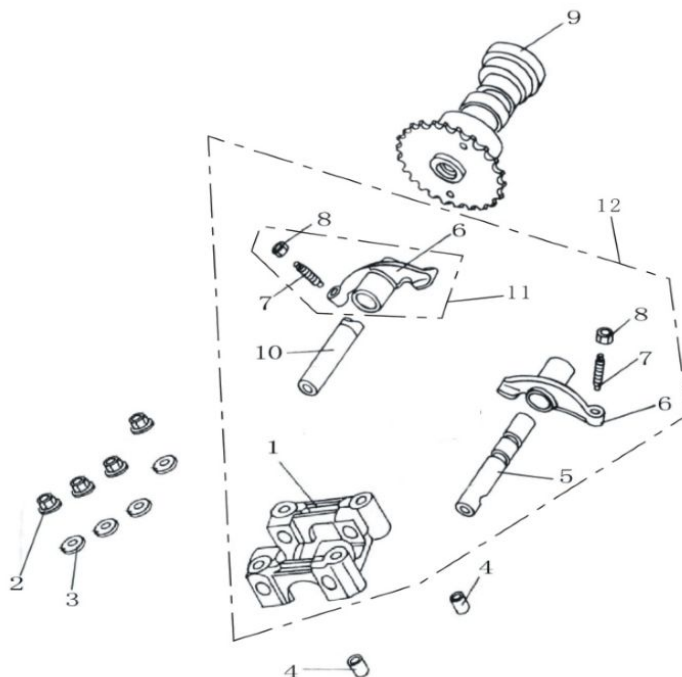

Merk MOTOR
 Model DJJD
 Uitvoering 139QMB GY6 4 T E4 EFI 10"
 Tekening 01 NOKKENAS (22925)

Index	Artikelnummer	Omschrijving	Cons. Prijs (euro)
02	10331	MOER M 7 ELVZ KL.8 100stuks	6,90
03	10332	SLUITRING M 7 ELVZ 100stuks	2,90
07	32774	KLEPSTEL BOUT CHINA 4T GY6 50/125cc	0,90
08	92452	KLEPSTEL BORGMOER M5 CHINA 4T GY6 50/125cc (10) SP	3,90
09	88372	NOKKENAS CHINA 4T GY6 SCOOTER 50	15,90
12	89153	TUIMELAAR BRUG SET CHINA 4T GY6 (korte klep) COMPL	15,90

Merk MOTOR
 Model DJJD
 Uitvoering 139QMB GY6 4 T E4 EFI 10"
 Tekening 02 CILINDERKOP (22926)

Index	Artikelnummer	Omschrijving	Cons. Prijs (euro)
02	10456	FLENS CARTER BOUTEN SW 8 M6x 85 BLANK (10)	1,90
03	93415	PAKKINGSET TOP CHINA GY6 4T 50cc 39mm	3,90
16	3371	BOUGIE NGK CR 7HSA (1)	4,50
21	5638	UITLAAT TAPEIND UNI M6x35mm	0,90
22	5638	UITLAAT TAPEIND UNI M6x35mm	0,90
23	33419	CILINDERKOP DJJD CASHMERE 50CC E4	51,90

Merk MOTOR
 Model DJJD
 Uitvoering 139QMB GY6 4 T E4 EFI 10"
 Tekening 03 KLEPDEKSEL (22927)

Index	Artikelnummer	Omschrijving	Cons. Prijs (euro)
05	93449	SLS MEMBRAAN CHINA GY6 50cc 4T SP	4,90
17	10474	SLANGKLEM MICKEY CLIP DUBBEL 6x9mm 10st	8,90
18	10477	SLANGKLEM MICKEY CLIP DUBBEL 7x11mm 10st	8,90
19	32961	KLEPDEKSEL ONTLUCHTINGSSLANG CHINA 4T GY6 50cc	3,90
20	33422	KLEPDEKSEL DJJD CASHMERE 50CC EURO4	10,40