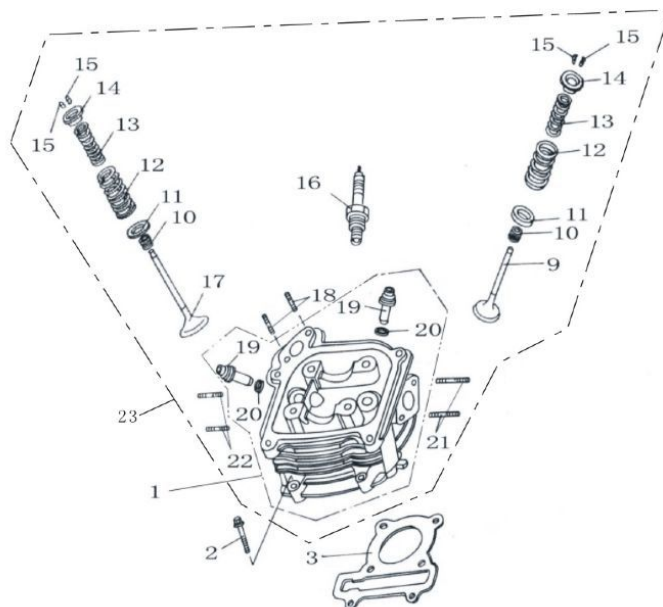

Merk MOTOR
 Model DJJD
 Uitvoering 139QMB GY6 4 T E4 EFI 10"
 Tekening 01 NOKKENAS (22925)

Index	Artikelnummer	Omschrijving	Cons. Prijs (euro)
02	10331	MOER M 7 ELVZ KL.8 100stuks	6,90
03	10332	SLUITRING M 7 ELVZ 100stuks	2,90
07	32774	KLEPSTEL BOUT CHINA 4T GY6 50/125cc	0,90
08	92452	KLEPSTEL BORGMOER M5 CHINA 4T GY6 50/125cc (10) SP	3,90
09	88372	NOKKENAS CHINA 4T GY6 SCOOTER 50	15,90
12	89153	TUIMELAAR BRUG SET CHINA 4T GY6 (korte klep) COMPL	15,90

Merk MOTOR
 Model DJJD
 Uitvoering 139QMB GY6 4 T E4 EFI 10"
 Tekening 02 CILINDERKOP (22926)

Index	Artikelnummer	Omschrijving	Cons. Prijs (euro)
02	10456	FLENS CARTER BOUTEN SW 8 M6x 85 BLANK (10)	1,90
03	93415	PAKKINGSET TOP CHINA GY6 4T 50cc 39mm	3,90
16	3371	BOUGIE NGK CR 7HSA (1)	4,50
21	5638	UITLAAT TAPEIND UNI M6x35mm	0,90
22	5638	UITLAAT TAPEIND UNI M6x35mm	0,90
23	33419	CILINDERKOP DJJD CASHMERE 50CC E4	51,90

Merk MOTOR
 Model DJJD
 Uitvoering 139QMB GY6 4 T E4 EFI 10"
 Tekening 03 KLEPDEKSEL (22927)

Index	Artikelnummer	Omschrijving	Cons. Prijs (euro)
05	93449	SLS MEMBRAAN CHINA GY6 50cc 4T SP	4,90
17	10474	SLANGKLEM MICKEY CLIP DUBBEL 6x9mm 10st	8,90
18	10477	SLANGKLEM MICKEY CLIP DUBBEL 7x11mm 10st	8,90
19	32961	KLEPDEKSEL ONTLUCHTINGSSLANG CHINA 4T GY6 50cc	3,90
20	33422	KLEPDEKSEL DJJD CASHMERE 50CC EURO4	10,40