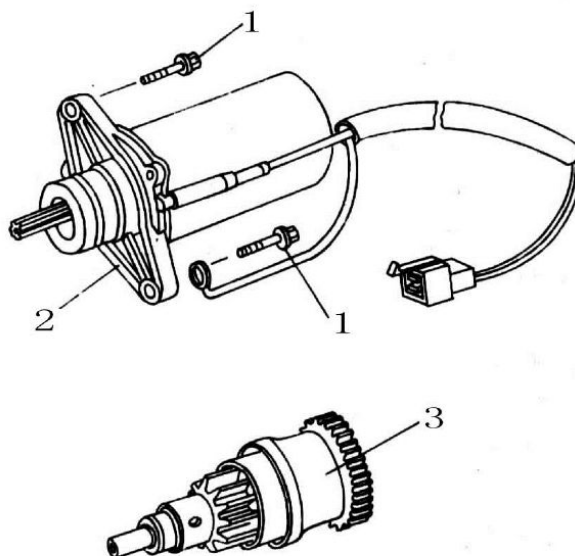

Merk MOTOR
Model DJJD
Uitvoering 139QMB GY6 4 T E4 EFI 10"
Tekening 10 STARTMOTOR (22933)

MOKiX

Index	Artikelnummer	Omschrijving	Cons. Prijs (euro)
01	89553	FLENS FRAME BOUTEN SW10 M6x25 BLANK 10st	1,90
02	88662	STARTMOTOR KYMCO AGILITY/S-8 SCHUIFSTEKKER MODEL	29,90
03	89091	STARTMOTOR-BENDIX CHINA 4T GY6	19,90