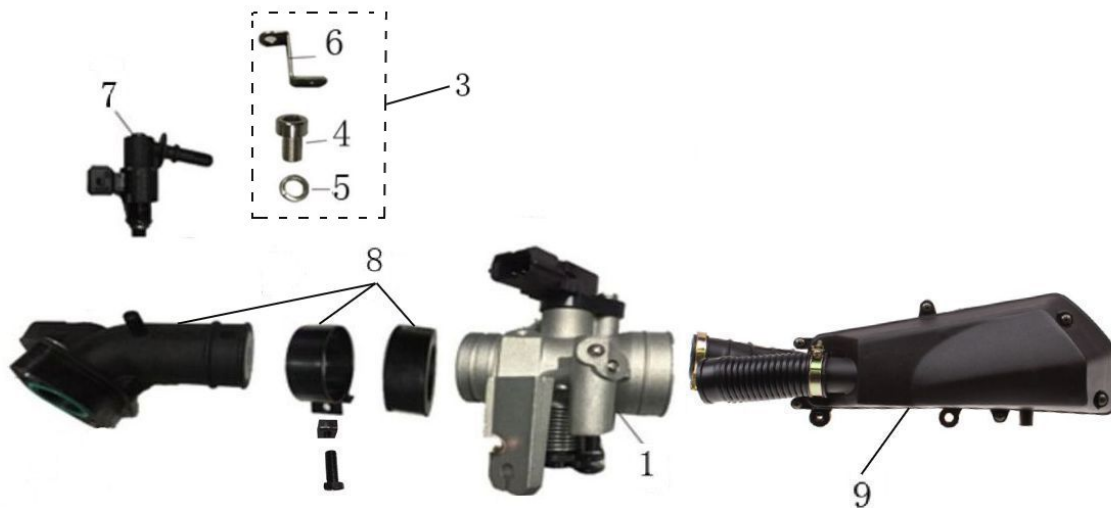

Merk MOTOR
Model DJJD
Uitvoering 139QMB GY6 4 T E4 EFI 10"
Tekening 13 GASKLEPHUIS-INJECTOR (22947)

Index	Artikelnummer	Omschrijving	Cons. Prijs (euro)
01	33414	GASKLEPHUIS CARBURATEUR/INJECTIE DJJD 50CC E4	99,90
03	33417	INJECTOR-STEUN DJJD 50CC EFI E4	2,90
07	33416	INJECTOR DJJD 50CC EFI E4	88,90
08	33415	SPRUITSTUK DJJD INJECTIE/GASKLEP 50CC EFI COMPL	95,00
09	88518	LUCHTFILTER CHI GY6 4T 10"/12" KORT CARTER OT COMP	13,90