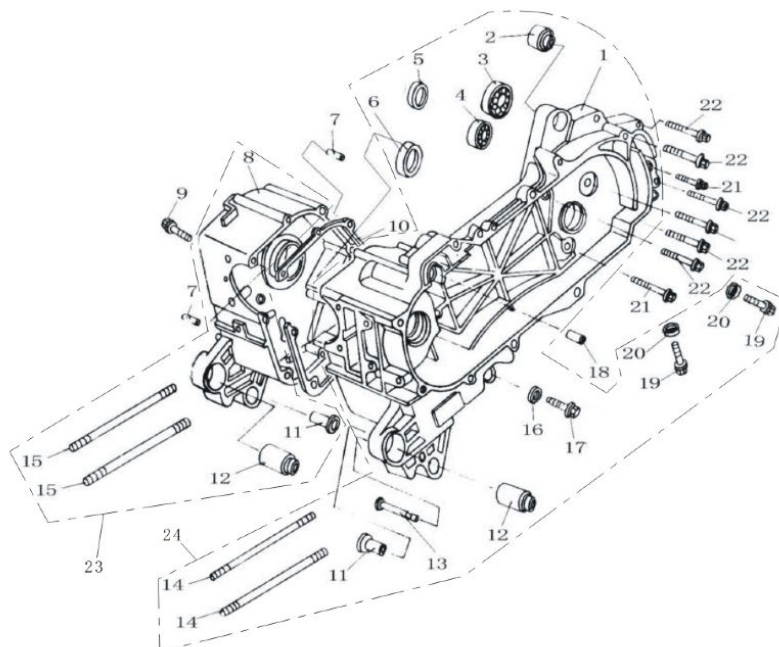

Merk MOTOR
Model DJJD
Uitvoering 139QMB GY6 4 T E4 EFI 10"
Tekening 06 CARTERHELFT (22929)

Index	Artikelnummer	Omschrijving	Cons. Prijs (euro)
02	32585	MOTORSILENTBLOK MINARELLI/CHINA 4T GY6 20x8x19mm	2,90
03	4226	LAGER SKF 17-40-12 6203 (1)	5,90
04	4219	LAGER SKF 12-32-10 6201 C3 (1)	6,00
05	90949	KEERRINGSET CHINA 4T GY6 50cc SCOOTERS 4delig SP	3,90
06	10419	KEERRING 19.8x30 x5 VITON TW	6,90
07	32769	CARTER PASBUS 8 x14 CHINA 4T GY6 (1)	0,90
08	180036	CARTER RECHTS CHINA 4T GY6	49,90
09	89563	FLENS FRAME BOUTEN SW10 M6x45 BLANK 10st	2,90
10	92576	PAKKING MIDDEN CARTER CHINA 4T GY6 ARTEIN (1)	4,40
11	0/500.701.1007	CAP RIEJU 4T SCOOTERS	0,60
12	32584	MOTORSILENTBLOK CHINA/PEU/SYM 4T GY6 28x10x22mm	3,90
13	32192	PEN MIDDENSTANDAARD CHINA JET TEN 8x175 (1)	2,90
14	90338	CILINDER TAPEIND CHINA 4T GY6 7x176	1,90
15	90339	CILINDER TAPEIND CHINA 4T 50cc GY6 7x168	1,90
16	91375	OLIE-AFTAPPLUG HONDA Z50/Z50R/XR50/CT70/SL70	1,90
17	91375	OLIE-AFTAPPLUG HONDA Z50/Z50R/XR50/CT70/SL70	1,90
19	214812	INBUS-BOUW M8x12 ELVZ 12stuks	1,90
20	10152	ROOD-KOPEREN RING 8x14mm 10stuks	3,50
21	93798	FLENS FRAME BOUTEN SW13 M8x35 ZWART 5st	2,50
22	93799	FLENS FRAME BOUTEN SW13 M8x40 ZWART 5st	2,50