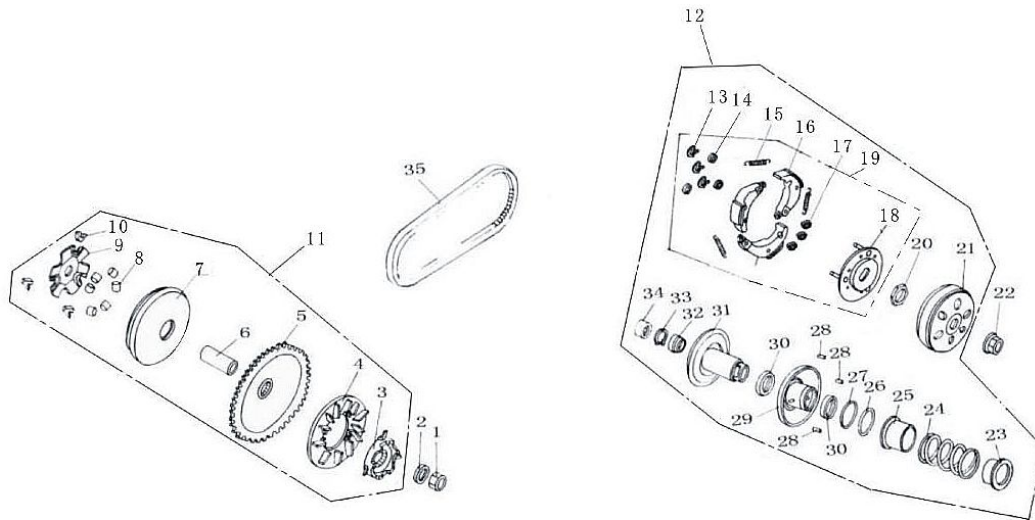

Merk MOTOR
Model DJJD
Uitvoering 139QMB GY6 4 T E4 EFI 10"
Tekening 09 KOPPELING (22932)

Index	Artikelnummer	Omschrijving	Cons. Prijs (euro)
01	9801	VARIATEUR MOER KYMCO/CHINA 4T GY6 M12x1.25 SW18	1,50
02	10337	SLUITRING M12 ELVZ 100stuks	7,90
03	89842	KICKSTARTER-KLAUW CHINA 4T GY6 50cc SP	5,90
04	89308	HALF POELIE/KOELVIN CHINA 4T GY6 VARIO PVC ST	1,90
05	89311	HALF POELIE/STARTERKRANS CHINA 4T GY6 ST	8,90
06	92138	VARIATEUR BUS CHINA GY6 4T 14.1x19.97x38mm ST	5,90
07	89708	VARIATEURSET CHINA 4T GY6/KYMCO AGILITY SUPERTEC	37,90
08	100420570	ROLLENSET (6) 16x13 MKX 5.7gr	6,00
10	86475	VARIATEURDRIEHOEK GY6/KYMCO/PEUGEOT 3st	2,50
12	33201	KOPPELING+NOK CHINA 4T GY6 SCOOTER 50cc COMPLEET	59,90
20	107013	KOPPELING MOER MINARELLI/PEUGEOT/PIAGGIO 28x1	1,90
21	91243	KOPPELINGSHUIS + NOK 107mm GY6 CHINA 50cc SUPERTEC	19,90
22	89872	VLIEGWIEL MOER PIAGGIO/PEU/SYM 10x1.25 FLENS (1)	0,40
35	91081	V-SNAAR 18x30x728.5 KYMCO/GY6-LANG BANDO S09-004	23,90