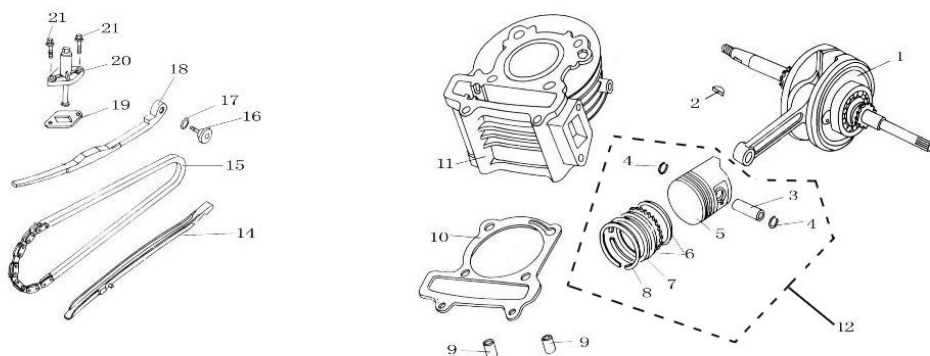

Merk MOTOR
Model DJJD
Uitvoering 139QMB GY6 4 T E4 EFI 10"
Tekening 05 CILINDER (22928)

Index	Artikelnummer	Omschrijving	Cons. Prijs (euro)
01	33405	KRUKAS DJJD CASHMERE 50CC	82,60
02	89177	VLIEGWIEL SPIE CHINA 4T GY6 3x2.45x12.4 (1)	1,50
09	32769	CARTER PASBUS 8 x14 CHINA 4T GY6 (1)	0,90
10	93415	PAKKINGSET TOP CHINA GY6 4T 50cc 39mm	3,90
11	33406	CILINDER DJJD CASHMERE 50CC KAAL	29,90
12	33407	ZUIGER DJJD CASHMERE 39.00mm	21,80
14	93334	DISTRIBUTIEKETING GELEIDER CHINA GY6 50 SET	5,90
15	91505	DISTRIBUTIE KETING CHINA 4T GY6 50cc 2x3x82L	5,90
16	32569	DISTRIBUTIEKETING GELEIDER BOUT 4T GY6 50/125cc	1,20
17	32568	O-RING 15.2 x 1.5 4T GY6 50 /SYM MIO	0,20
18	93334	DISTRIBUTIEKETING GELEIDER CHINA GY6 50 SET	5,90
19	32567	PAKKING DISTRIB.KETTINGSpanner CHINA 4T GY6 50 (1)	0,80
20	89176	DISTRIBUTIEKETING SPANNER CHINA 4T GY6 50 COMPL	9,90
21	89552	FLENS FRAME BOUTEN SW10 M6x20 BLANK 10st	1,90